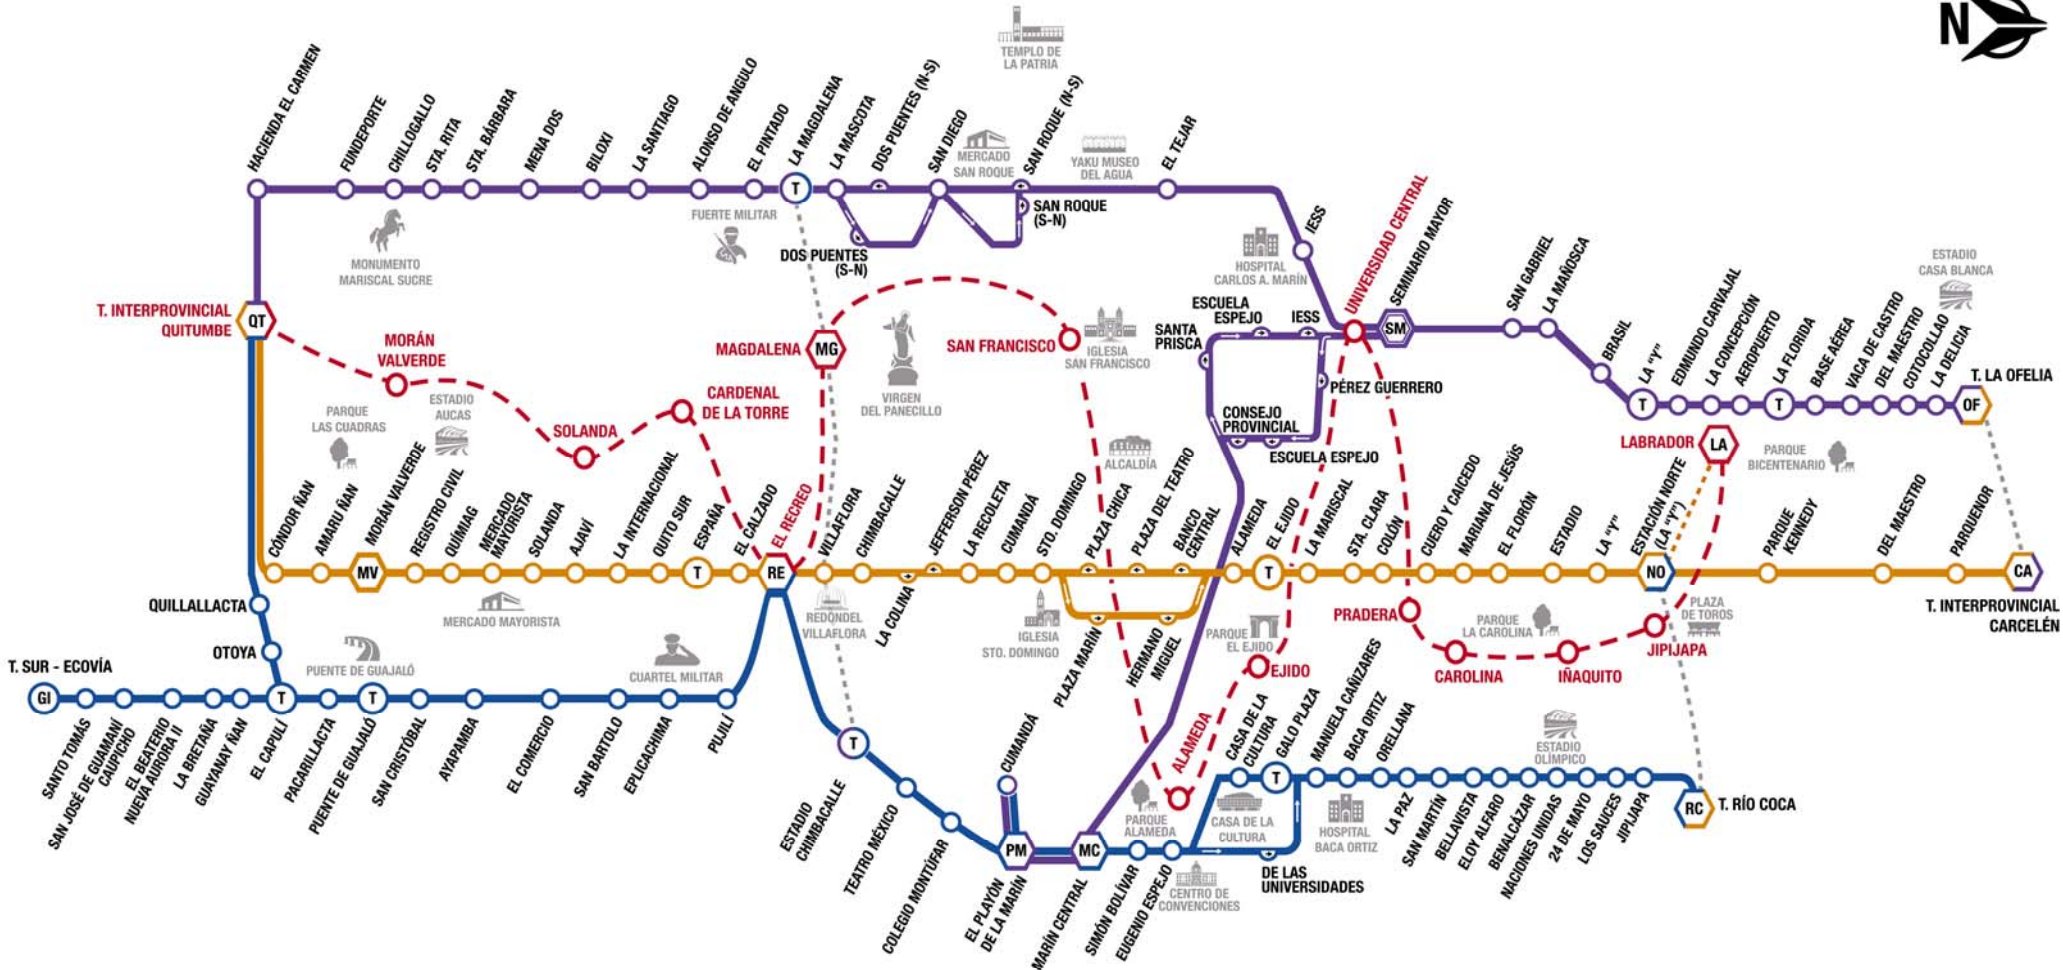

SISTEMA METROPOLITANO DE TRANSPORTE

VOLCÁN PICHINCHA

LEYENDA

| | | | |
|--|--------------------------------------|--|------------------------------|
| | TRONCAL CENTRAL TROLEBÚS | | TERMINAL DE TRANSFERENCIA |
| | FUTURA EXTENSIÓN TROLEBÚS | | PUNTO DE TRANSFERENCIA |
| | TRONCAL ORIENTAL ECOVÍA | | PARADAS (DOBLE DIRECCIÓN) |
| | TRONCAL OCCIDENTAL | | PARADAS (UNA SOLA DIRECCIÓN) |
| | FUTURA LÍNEA DEL METRO | | FUTURAS ESTACIONES DEL METRO |
| | BUSES DE CONEXIONES ENTRE TERMINALES | | |